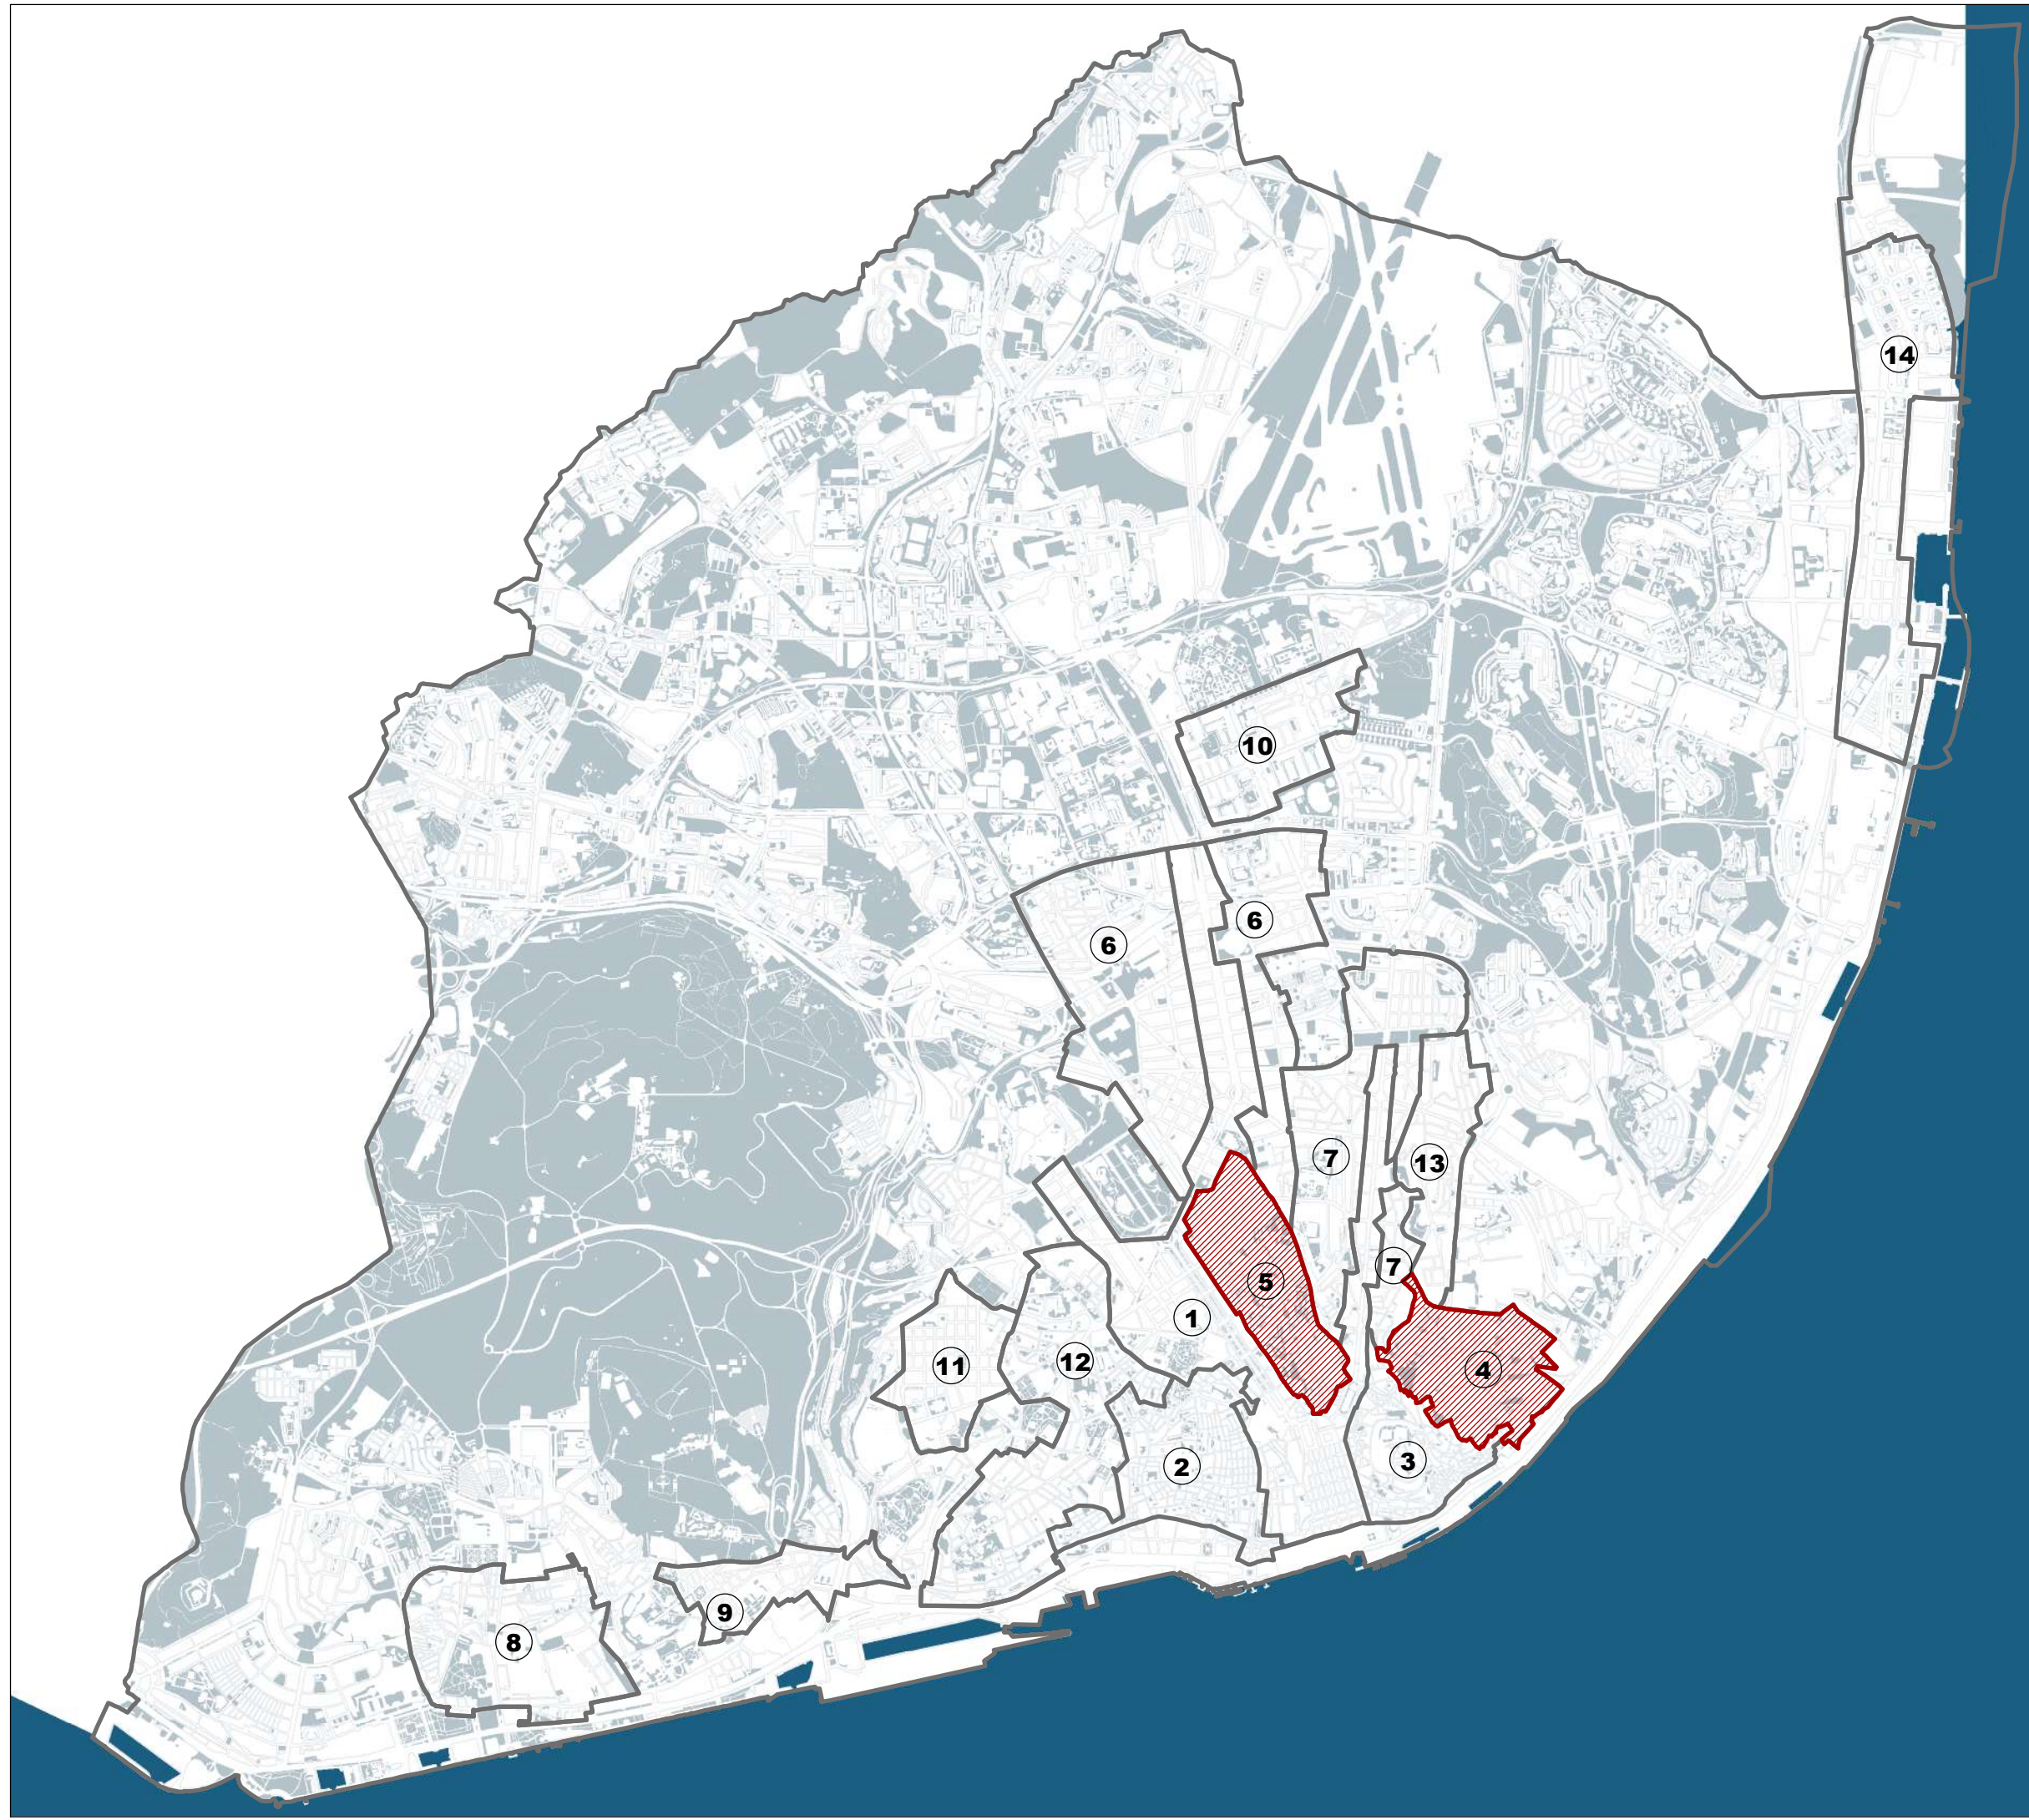

ZTH

- 1. Baixa/ Av. Libertad./ Av. República/
Av. Alm. Reis
- 2. Bairro Alto/Madragoa
- 3. Castelo/ Alfama/ Mouraria
- 4. Graça
- 5. Colina de Santana
- 6. Av. Novas
- 7. Zona Envolvente Alm. Reis
- 8. Ajuda
- 9. Alcântara
- 10. Alvalade
- 11. Campo de Ourique
- 12. Lapa/Estrela
- 13. Penha de França
- 14. Parque das Nações

Deliberação n.º 189/AML/2019

Anexo II

 Áreas de Suspensão

ZONAS TURÍSTICAS HOMOGÉNEAS