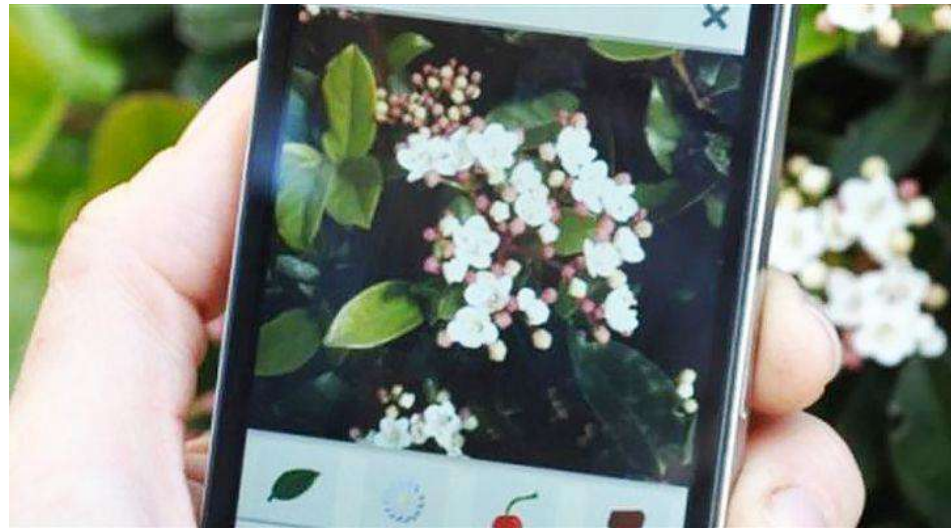

Solo rico

Plantas nativas

- Observar e identificar flora local
- Se possível recolher sementes: árvores em Outubro e arbustos e herbáceas em Maio, Junho e Julho

App PLANTNET

www.inaturalist.pt

The screenshot shows the iNaturalist website interface. At the top, there is a search bar with the text 'Procurar' and navigation links for 'Explore', 'Suas observações', 'Comunidade', 'Identificar', and 'Mais'. A 'Carregar' button and a notification icon are also visible. The main content area features a large image of green foliage with purple flowers, labeled 'EVENTO EM CURSO' and 'FCULresta'. To the right, a blue sidebar titled 'Acerca de' provides information about the project, including a 'Leave' button with a count of 3, a description of the project as a dense urban miniforest, and links for 'Ler Mais', 'Your Membership', and 'Project Journal'. Below the main image, a summary bar displays statistics: 'Visão geral', '102 OBSERVAÇÕES', '74 ESPÉCIES', '48 IDENTIFICADORES', and '8 OBSERVADORES', along with an 'Estatísticas' button.