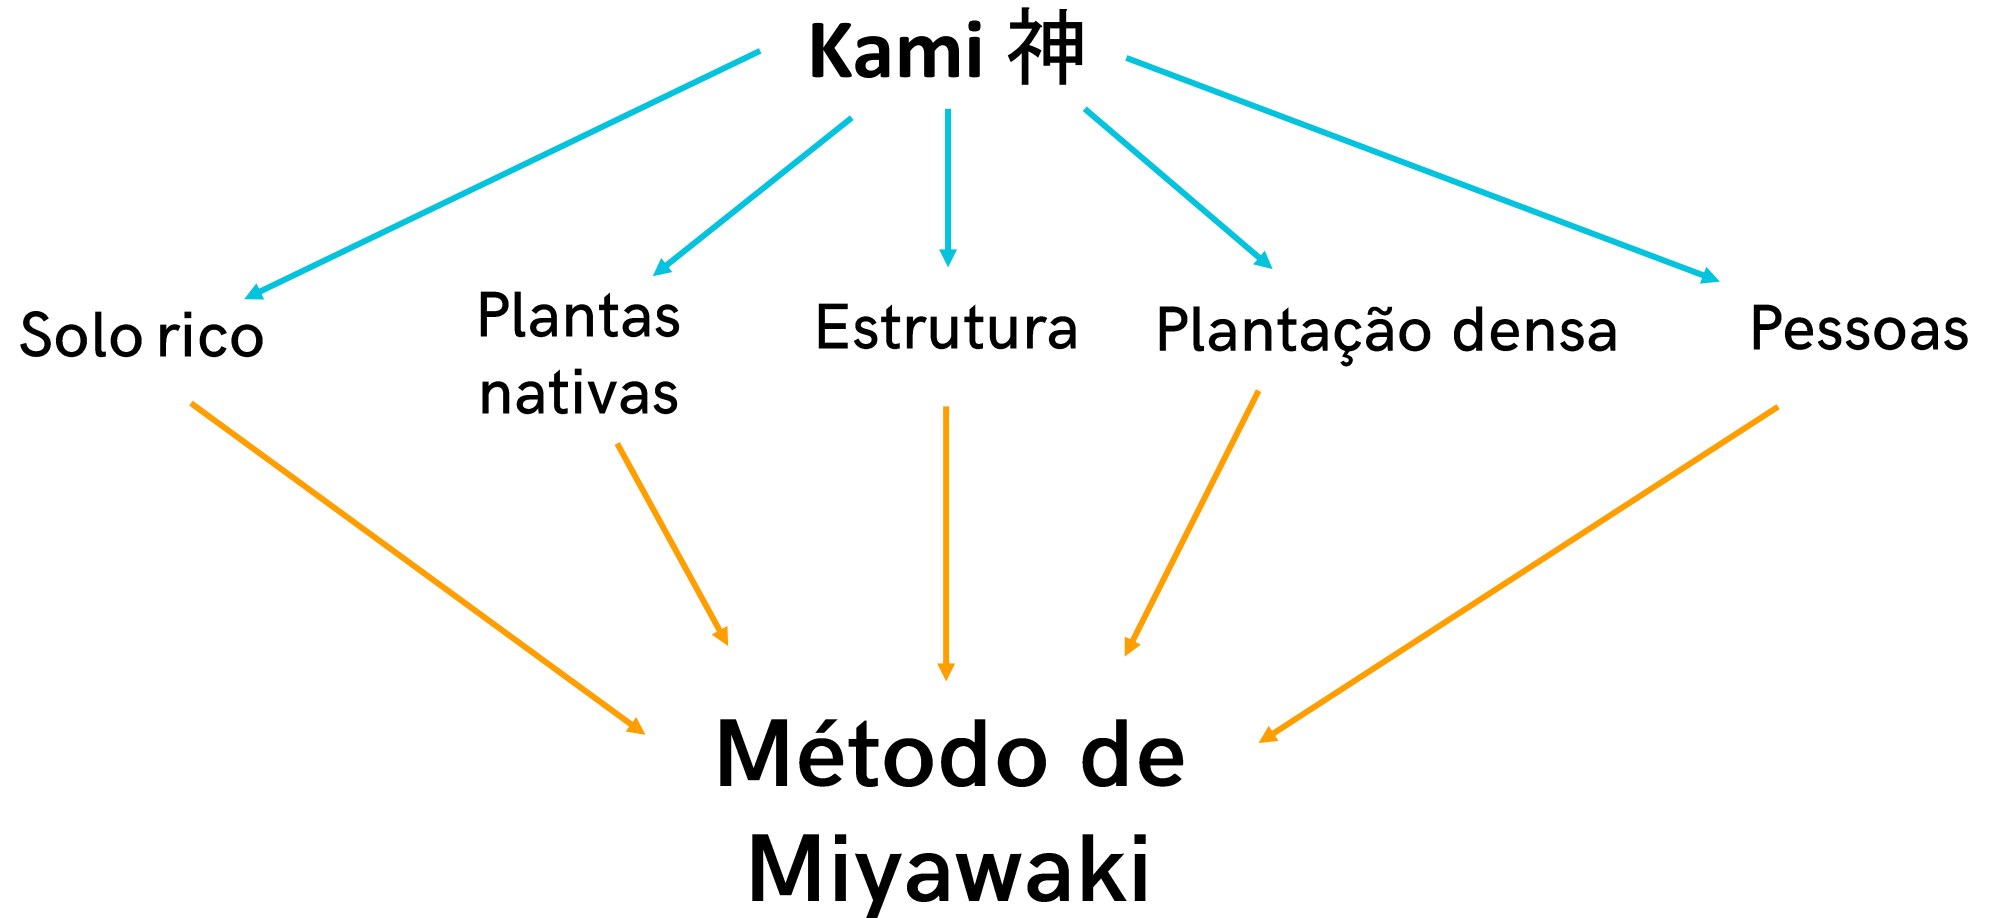

Uma minifloresta - doze benefícios

As miniflorestas promovem localmente diversos benefícios por via dos seus **serviços de ecossistemas**. Estes são tipicamente estruturados em quatro áreas:

Suporte, (1) atraindo biodiversidade para o ambiente urbano e (2) sequestrando CO₂ atmosférico

Regulação, reduzindo a poluição (3) química, (4) sonora e conferindo equilíbrio (5) térmico e (6) hídrico ao território

Miniflorestas pelo mundo

Holanda

Índia

Chile

Inglaterra

Jordânia

Portugal

Método de Miyawaki

Akira Miyawaki

(1928-2021)

Botânico e professor na
Yokohama National
University

Potencial da
vegetação
natural

Fitosociologia

Como criar florestas dignas da presença dos Deuses?

Solo rico

Solo rico

Plantas nativas

- Observar e identificar flora local
- Se possível recolher sementes: árvores em Outubro e arbustos e herbáceas em Maio, Junho e Julho

App PLANTNET

www.inaturalist.pt

The screenshot shows the iNaturalist website interface. At the top, there is a search bar with the text 'Procurar' and navigation links for 'Explore', 'Suas observações', 'Comunidade', 'Identificar', and 'Mais'. A 'Carregar' button and a notification icon are also visible. The main content area features a large image of green foliage with purple flowers, labeled 'EVENTO EM CURSO' and 'FCULresta'. To the right, a blue sidebar titled 'Acerca de' provides information about the project, including a 'Leave' button with a count of 3, a description of the project as a dense urban miniforest, and links for 'Ler Mais', 'Your Membership', and 'Project Journal'. Below the main image, a summary bar displays statistics: 'Visão geral', '102 OBSERVAÇÕES', '74 ESPÉCIES', '48 IDENTIFICADORES', and '8 OBSERVADORES', along with an 'Estatísticas' button.