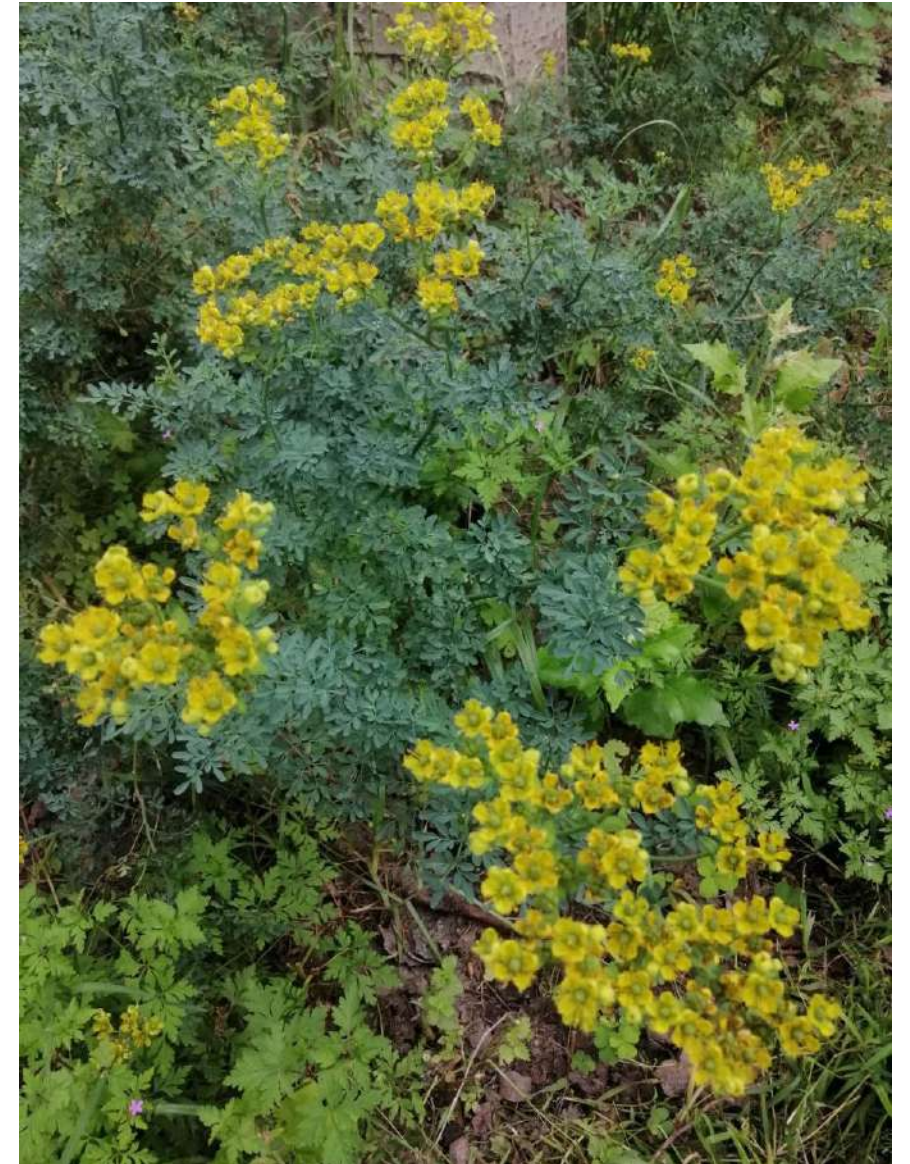

Solo rico

Plantas nativas

- Observar e identificar flora local
- Se possível recolher sementes: árvores em Outubro e arbustos e herbáceas em Maio, Junho e Julho

App PLANTNET

www.inaturalist.pt

The screenshot shows the iNaturalist website interface. At the top, there is a search bar with the text 'Procurar' and navigation links for 'Explore', 'Suas observações', 'Comunidade', 'Identificar', and 'Mais'. A 'Carregar' button and a notification icon are also visible. The main content area features a large image of green foliage with purple flowers, labeled 'EVENTO EM CURSO' and 'FCULresta'. To the right, a blue sidebar titled 'Acerca de' provides information about the project, including a 'Leave' button with a count of 3, a description of the project as a dense urban miniforest, and links for 'Ler Mais', 'Your Membership', and 'Project Journal'. Below the main image, a summary bar displays statistics: 'Visão geral', '102 OBSERVAÇÕES', '74 ESPÉCIES', '48 IDENTIFICADORES', and '8 OBSERVADORES', along with an 'Estatísticas' button.