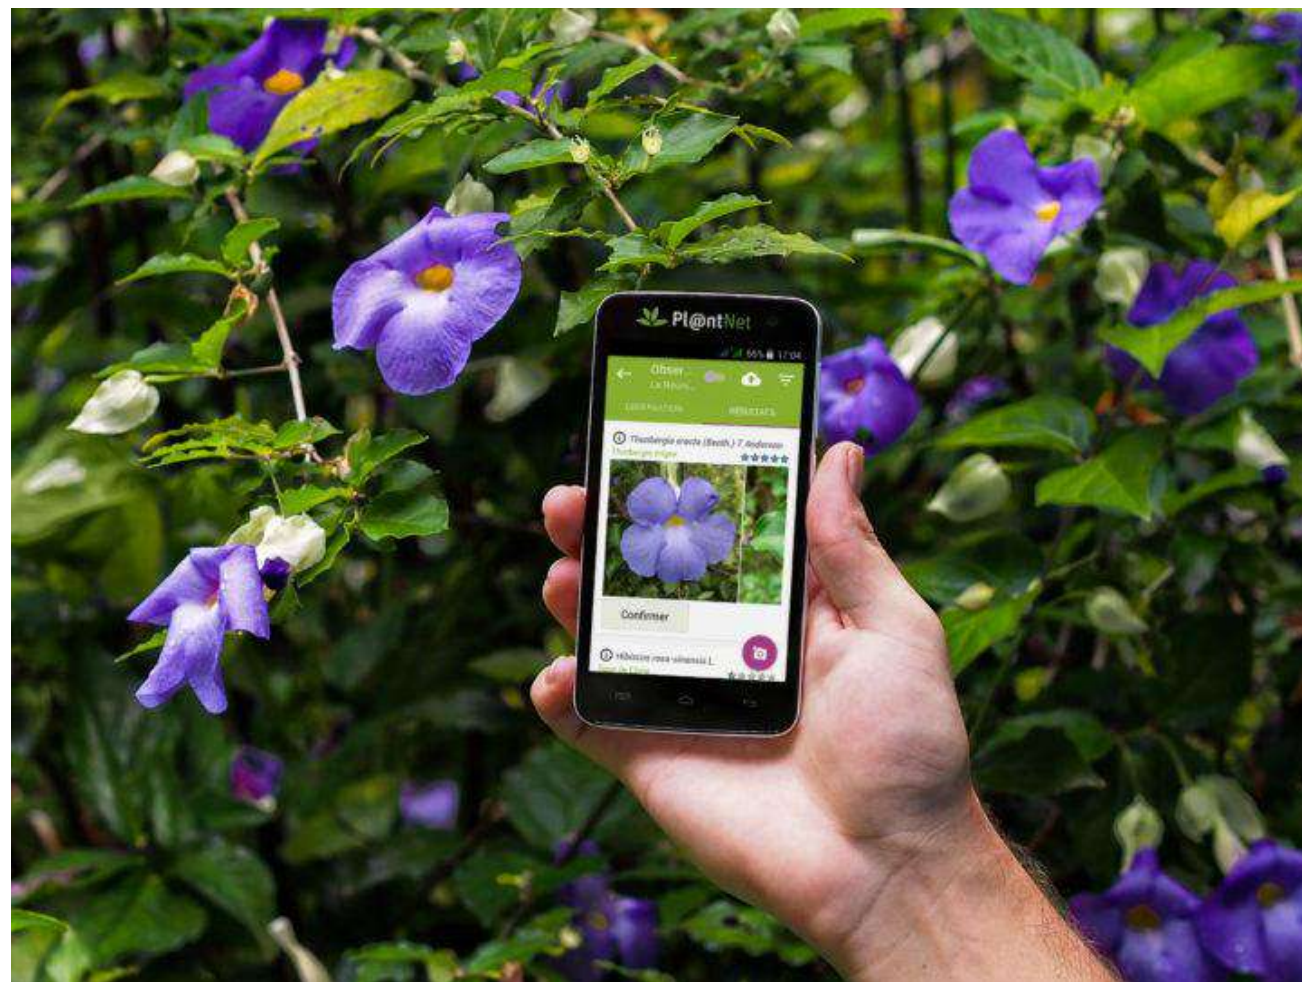

Solo rico

Plantas nativas

- Observar e identificar flora local
- Se possível recolher sementes: árvores em Outubro e arbustos e herbáceas em Maio, Junho e Julho

App PLANTNET

www.inaturalist.pt

The screenshot shows the iNaturalist website interface. At the top, there is a search bar with the text 'Procurar' and navigation links for 'Explore', 'Suas observações', 'Comunidade', 'Identificar', and 'Mais'. A 'Carregar' button and a notification icon are also visible. The main content area features a large image of green foliage with purple flowers, labeled 'EVENTO EM CURSO' and 'FCULresta'. To the right, a blue sidebar titled 'Acerca de' provides information about the project, including a 'Leave' button with a count of 3, a description of the project as a dense urban miniforest, and links for 'Ler Mais', 'Your Membership', and 'Project Journal'. Below the main image, a summary bar displays statistics: 'Visão geral', '102 OBSERVAÇÕES', '74 ESPÉCIES', '48 IDENTIFICADORES', and '8 OBSERVADORES', along with an 'Estatísticas' button.