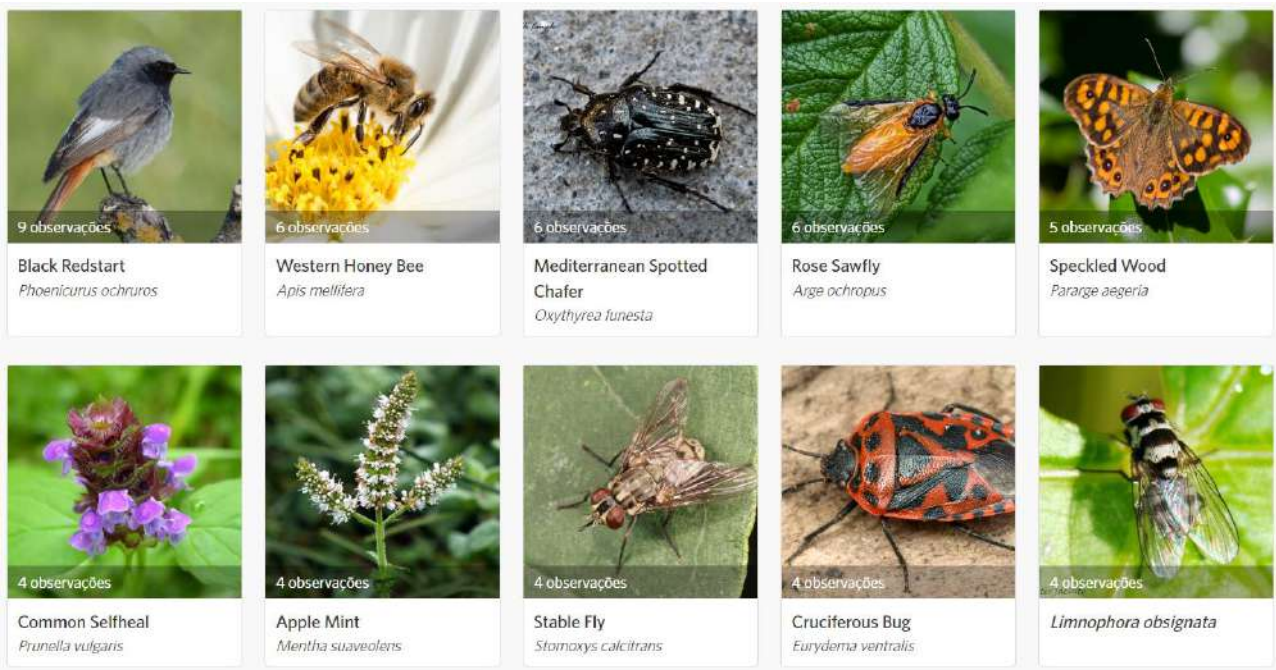

FCULresta

1 PLANET
4 ALL

● 23 PARCEIROS

2 anos

3 anos

3 anos

- Melhorando
- Conduzindo
- Casual

- Desconhecido
- Protozoários
- Fungos
- Plantas
- Algas Pardas...
- Moluscos
- Insetos
- Aracnídeos
- Peixes com N...
- Anfíbios
- Répteis
- Aves
- Mamíferos
- Outros Animais