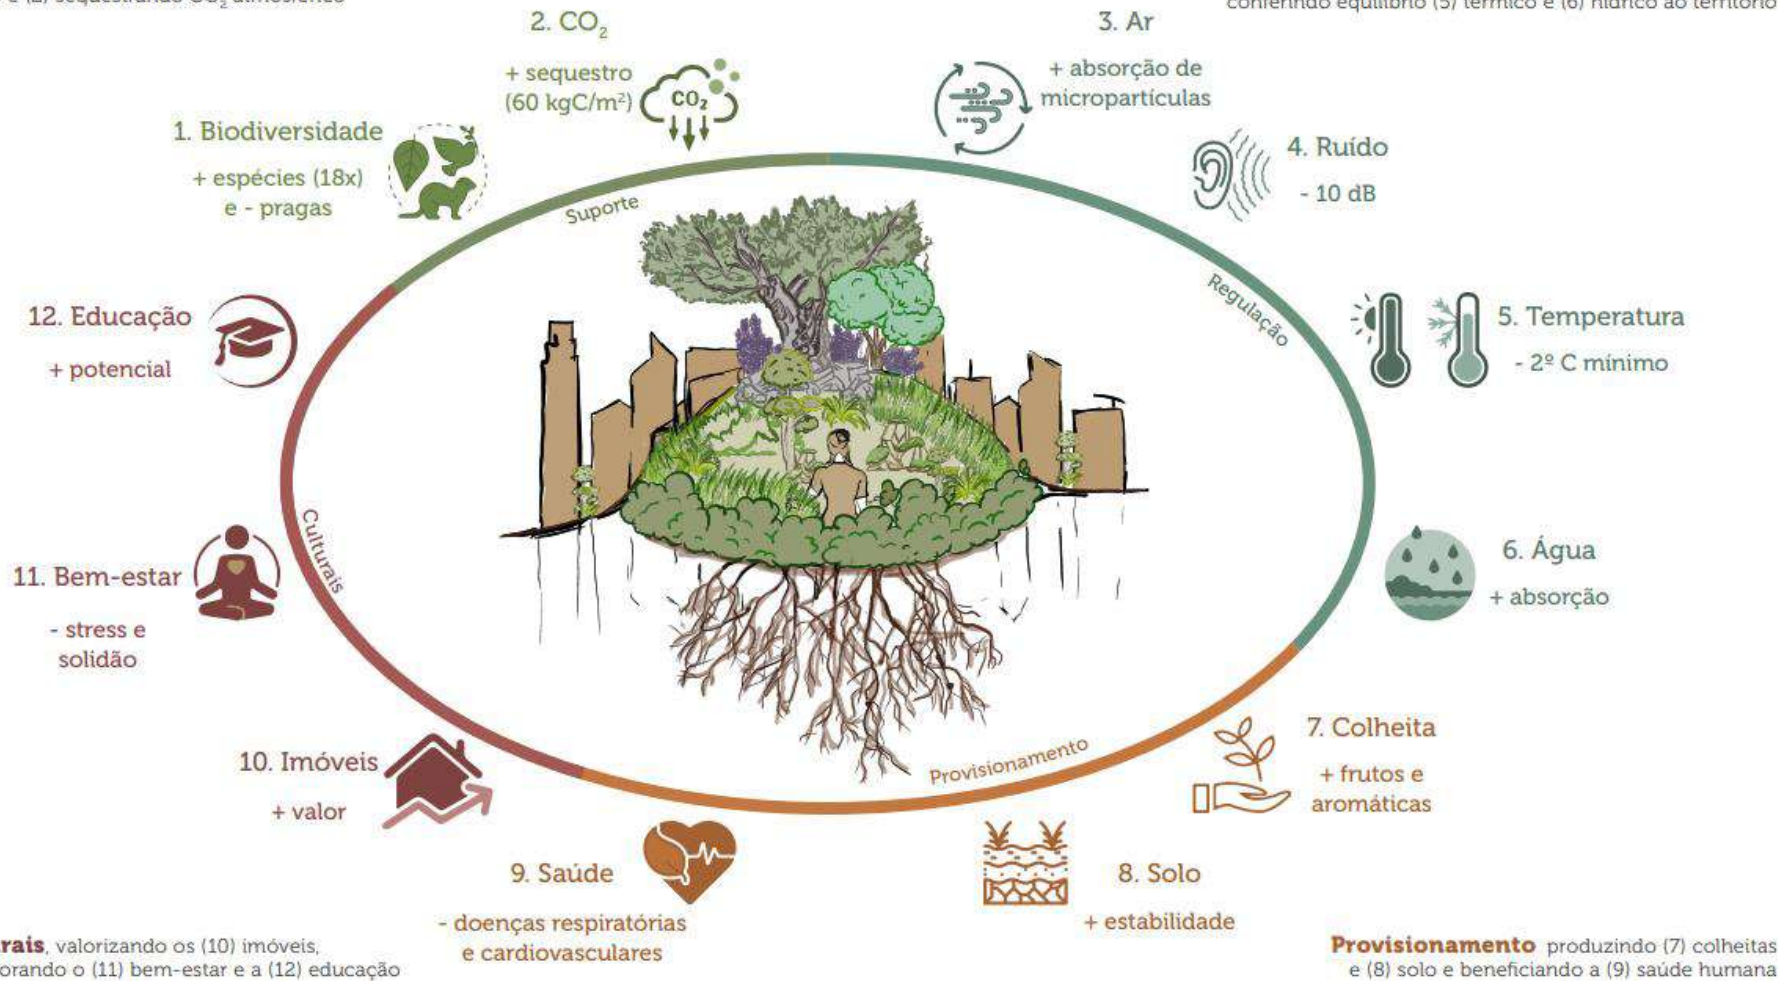

Plantar miniflorestas

António Alexandre

**Ciências
ULisboa**

Faculdade
de Ciências
da Universidade
de Lisboa

URBEM
COMMUNITY · NATURE · CONNECTION

Miniflorestas

Miniflorestas

- Pequenas florestas de espécies nativas inspiradas no método de Miyawaki
- Conectar as pessoas com a Natureza
- Espaços biodiversos, resilientes e com forte envolvimento comunitário

Uma minifloresta - doze benefícios

As miniflorestas promovem localmente diversos benefícios por via dos seus **serviços de ecossistemas**. Estes são tipicamente estruturados em quatro áreas:

Suporte, (1) atraindo biodiversidade para o ambiente urbano e (2) sequestrando CO₂ atmosférico

Regulação, reduzindo a poluição (3) química, (4) sonora e conferindo equilíbrio (5) térmico e (6) hídrico ao território

Miniflorestas pelo mundo

Holanda

Índia

Chile

Inglaterra

Jordânia

Portugal

Método de Miyawaki

Akira Miyawaki

(1928-2021)

Botânico e professor na
Yokohama National
University

Potencial da
vegetação
natural

Fitosociologia

Como criar florestas dignas da presença dos Deuses?

Solo rico