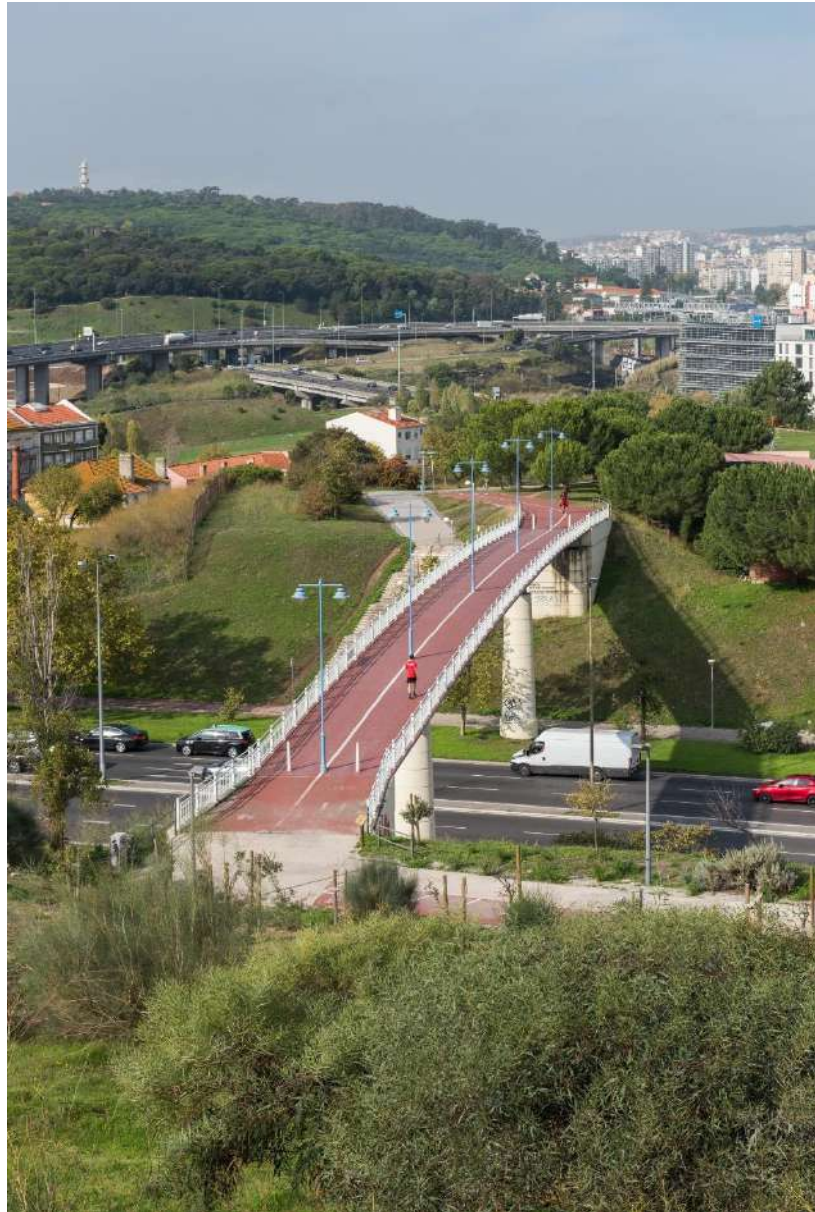

(fotografia aérea)

ESPAÇO BIODIVERSIDADE – MONSANTO

ESPAÇO BIODIVERSIDADE – MONSANTO

ESPAÇO BIODIVERSIDADE – MONSANTO

CORREDOR VERDE MONSANTO

ALINHAMENTOS ARBÓREOS EM LISBOA

PRAÇA DE ESPANHA

Parque Urbano Gonçalo Ribeiro Telles

MURAL VERDE DA PAIVA COUCEIRO

EDIFÍCIO METROLOGIA CML, OLIVAIS

HUB BEATO

PARQUE DA BELA VISTA

CAMPO GRANDE

PARQUE JOSÉ GOMES FERREIRA

PARQUE DAS NAÇÕES NORTE

CONEXUS
Urban nature connects us
Conectados por la naturaleza urbana
Conectados pela natureza urbana