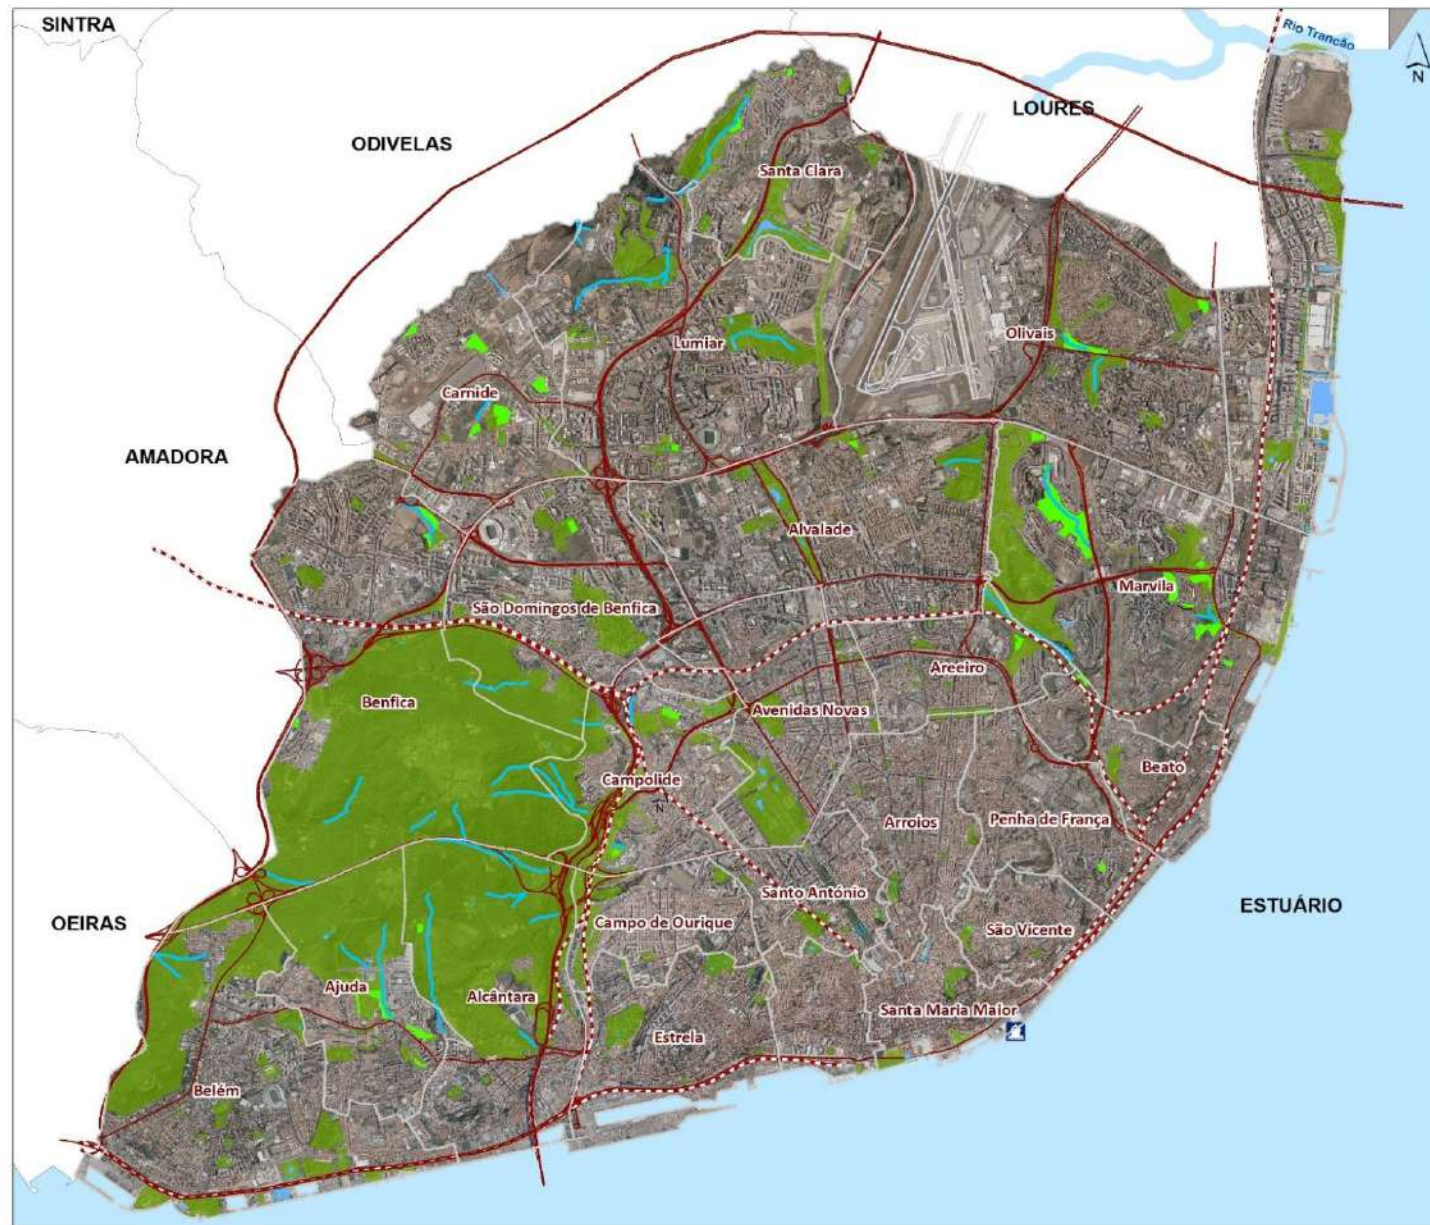

Conferência Soluções de Base Natural,
respostas climáticas em Lisboa

INFRAESTRUTURA VERDE E AZUL

Lisboa, 18-03-24

VALE DA MONTANHA

PARQUE FLORESTAL DE MONSANTO

PARQUE FLORESTAL DE MONSANTO

ESPAÇO BIODIVERSIDADE – MONSANTO

(fotografia aérea)

ESPAÇO BIODIVERSIDADE – MONSANTO

ESPAÇO BIODIVERSIDADE – MONSANTO

ESPAÇO BIODIVERSIDADE – MONSANTO

CORREDOR VERDE MONSANTO

ALINHAMENTOS ARBÓREOS EM LISBOA

PRAÇA DE ESPANHA

Parque Urbano Gonçalo Ribeiro Telles